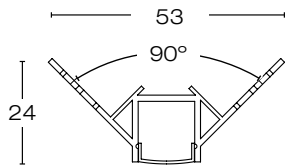

IP40 820 gr

25. Aluminio INT

Longitud: 2500 +20/-0

Unidades: mm

Perfil de aluminio para pared falsa o tablaroca para iluminación en la parte externa o interna de una esquina de 90° o bien para unir dos tablarocas. Ancho de tira máximo **10 mm**.

No incluye tira LED.

Incluye 1 Kit de instalación.

Accesorios extras de instalación disponibles.

Accesorio A0081-15 para A0080-25

15. Indefinido

Contenido de los kits:

3 Tapas plásticas con perforación para cable (A)

3 Tapas plásticas cerradas (B)