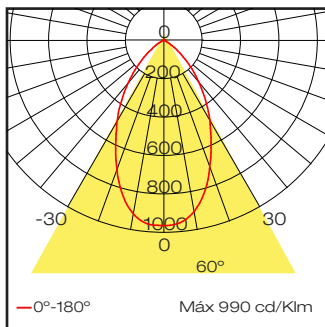

IP40 334 gr.

16. Blanco

Unidades: mm

Downlight circular de iluminación general para sobreponer con alto grado de confort visual ya que la fuente de luz se encuentra remetida, fabricada en aluminio para uso interior.
Driver on/off integrado.

PARÁMETROS ELÉCTRICOS

Potencia (W)	12
Voltaje (VCA)	120 - 277

PARÁMETROS FOTOMÉTRICOS

Temperatura de color (K)	3000
Índice de reproducción cromática (CRI)	90
Flujo luminoso (lm)	690
Eficacia (lm/W)	57
Fuente luminica	LED