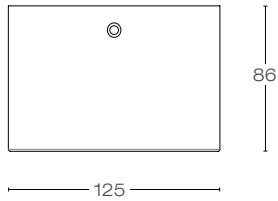

IP40 334 gr.

16. Blanco

Unidades: mm

Downlight circular de iluminación general para sobreponer con alto grado de confort visual ya que la fuente de luz se encuentra remetida, fabricada en aluminio para uso interior.
Driver on/off integrado.

PARÁMETROS ELÉCTRICOS

Potencia (W)	12
Voltaje (VCA)	120 - 277

PARÁMETROS FOTOMÉTRICOS

Temperatura de color (K)	3000
Índice de reproducción cromática (CRI)	90
Flujo luminoso (lm)	690
Eficacia (lm/W)	57
Fuente luminica	LED