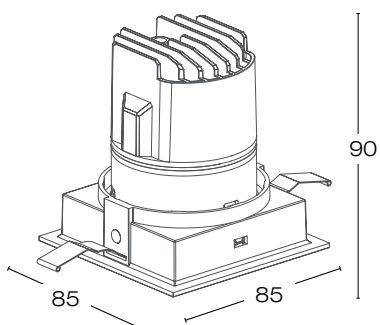

Fuente de luz LED COB wallwasher con cuerpo de aluminio diseñado para una disipación correcta para la larga vida del LED

-Requiere un driver electrónico remoto (no incluido) a 250mA.

IP54 346gr

16. Blanco

18. Negro

Unidades: mm 85x85mm

PARÁMETROS ELÉCTRICOS

Potencia (W)	9
Corriente Constante (mA)	250

PARÁMETROS FOTOMÉTRICOS

Temperatura de color (K)	3000
Índice de reproducción cromática	>90
Flujo luminoso (lm)	610
Eficacia (lm/W)	68
Fuente lumínica	LED