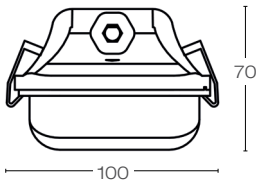

IP65 | 1593 gr.

Unidades: mm Longitud 1260 mm

Luminaria a prueba de polvo y chorro de agua diseñada para cubrir las necesidades de iluminación general para áreas públicas tanto peatonales como vehiculares la cual cuenta con control on/off.

PARÁMETROS ELÉCTRICOS

Potencia (W)	38
Voltaje (VCA)	120 - 277
Control	On/Off

PARÁMETROS FOTOMÉTRICOS

Temperatura de color (K)	3000
Índice de reproducción cromática (CRI)	80
Flujo luminoso (lm)	3500
Eficacia (lm/W)	92
Fuente luminica	LED