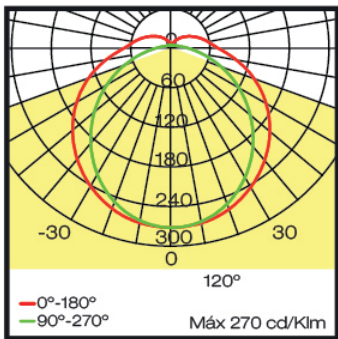

IP65 | 1593 gr.

Unidades: mm Longitud 1260 mm

Luminaria a prueba de polvo y chorro de agua diseñada para cubrir las necesidades de iluminación general para áreas públicas tanto peatonales como vehiculares la cual cuenta con control on/off.

PARÁMETROS ELÉCTRICOS

Potencia (W)	38
Voltaje (VCA)	120 - 277
Control	On/Off

PARÁMETROS FOTOMÉTRICOS

Temperatura de color (K)	3000
Índice de reproducción cromática (CRI)	80
Flujo luminoso (lm)	3500
Eficacia (lm/W)	92
Fuente luminica	LED